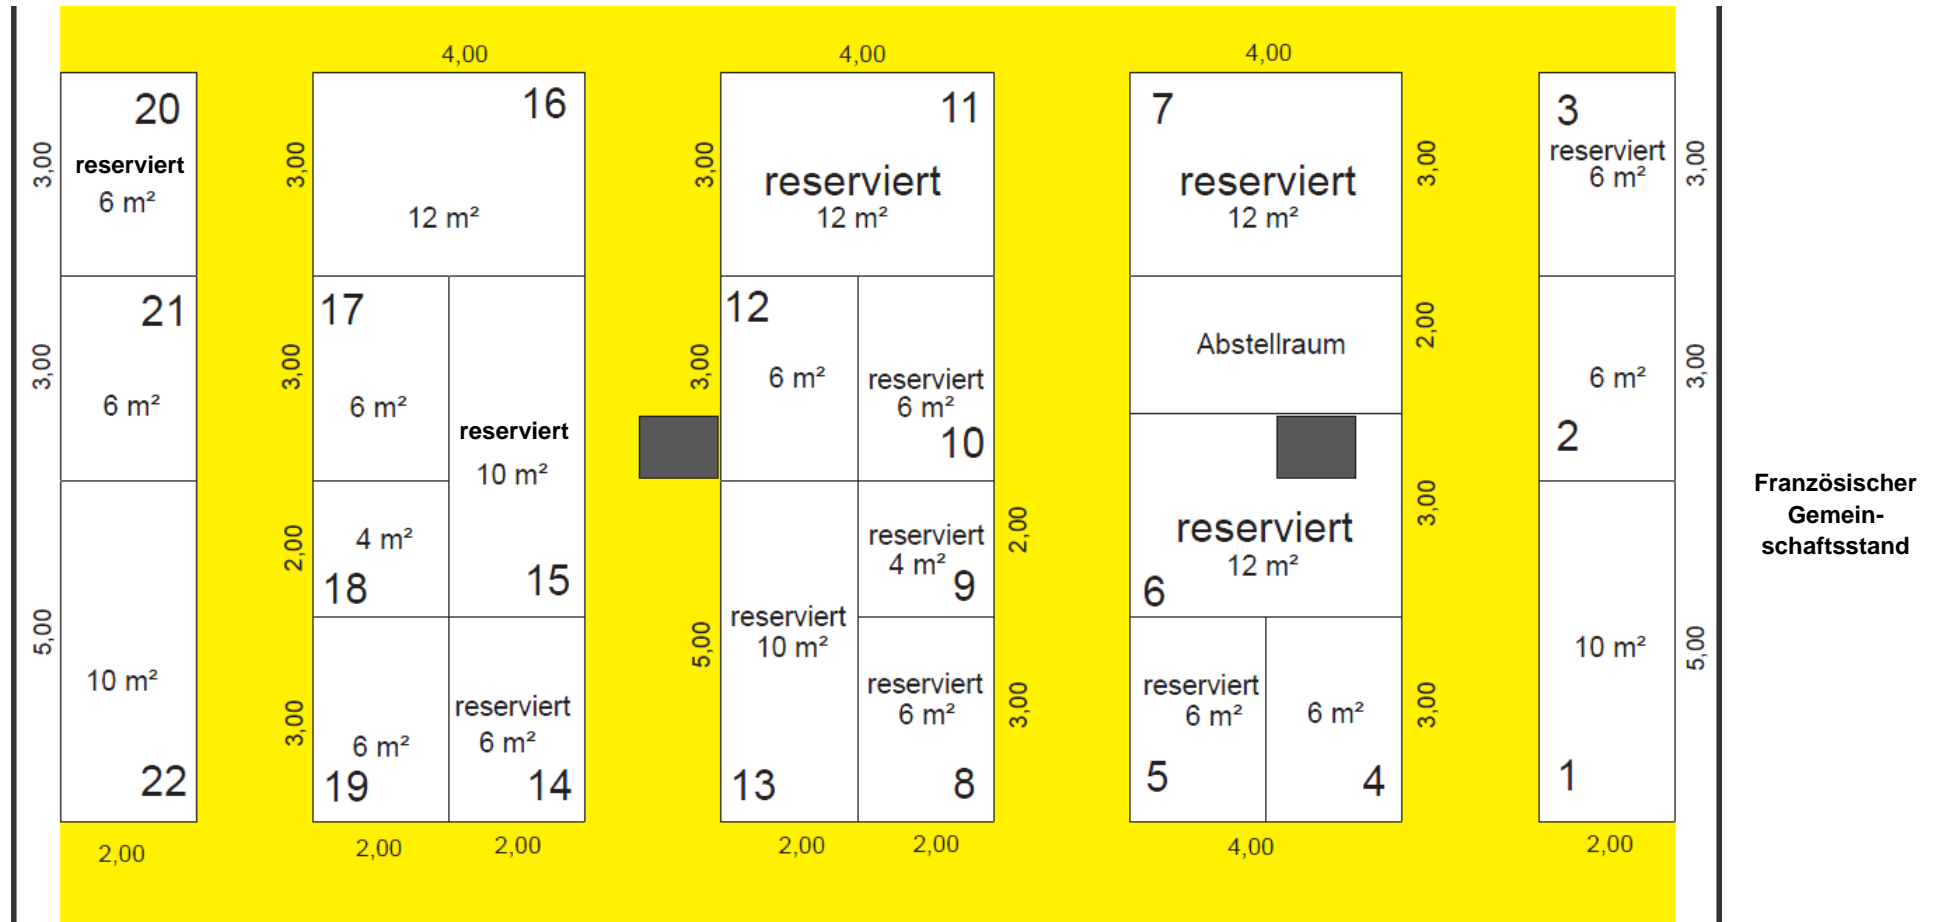

VBU-Gemeinschaftsstand ACHEMA 2012

Der VBU-Gemeinschaftsstand liegt in der Mitte der **Halle 9.2** zwischen den Ausstellungsgruppen Forschung & Innovation und Engineering.

Auf dem Stand können Sie Flächen zwischen 6 und 12 qm mieten. Zum Stand gehört ein gemeinschaftlich genutzter Abstellraum und ein Besprechungsraum.

Die gelb markierten Bereiche markieren 2-3 m breite Gänge.